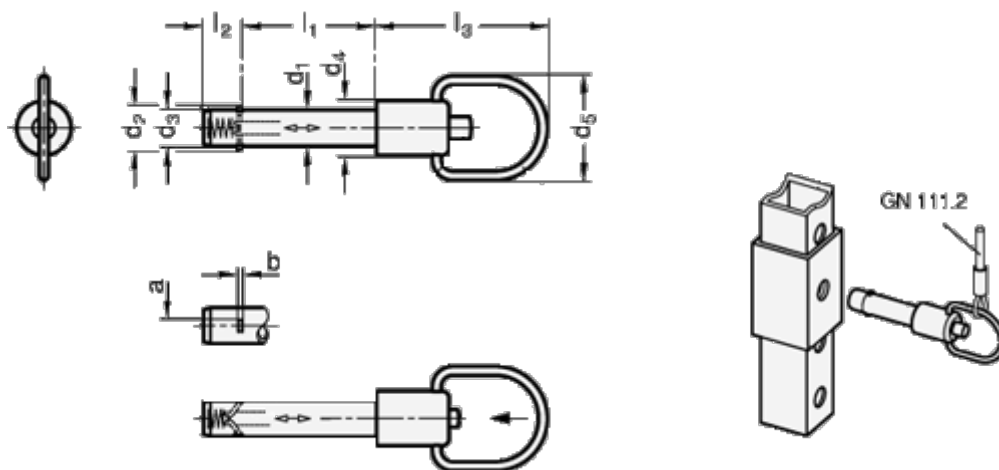

Varenummer: 2021431650
Beskrivelse: E+G
Låsepal med aksial-lås, GN 214.3-16-50

Mål

a	= 4.8	l2	= 14.2
b	= 1.2	l3	= 46.5
d1 -0,01	= 16	Max. statisk belastning (KN) = 113	
d2	= 19.9		
d3	= 15.9		
d4	= 20		
d5	= 32		
l1 +0,4	= 50		